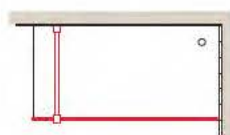

PANEL FIJO DIVISORIO

Frontal o lateral

Altura 198 cm

Ancho frontal en cm	Cristal Transparente Carglass	Cristal Chinchilla	Cristal Serigrafiado	Cristal Mate Ácido - Color
50 a 65	595	655	749	831
65 a 80	639	703	787	875
80 a 95	692	761	831	913
95 a 110	808	889	981	1.056

ATENCIÓN:

- Esta mampara no es reversible, al hacer el pedido, indicar el lado de la fijación.

IVA e instalación no incluidos

COLORES ESTÁNDAR

Acabados en:

■ ACERO INOXIDABLE 18/10

INOX MATE:

Incremento 35%.

CRISTAL TEMPLADO DE 8 mm

Cristal personalizado: consultar.

MEDIDAS ESPECIALES

Por altura mayor a la estándar, hasta 220 cm:

+9 € por cm superior a lo estándar.