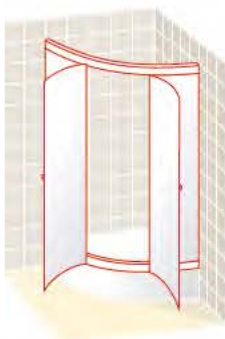

ARCO BF APERTURA EXTERIOR

Apertura central exterior de dos puertas

Altura 189,2 cm

■ Apertura de puertas exterior central

Ancho frontal en cm	Accesibilidad en cm	Cristal Transparente - Carglass	Cristal Mate Ácido
78 a 80	60	1.781	2.839
88 a 90	60	1.858	2.956

IVA e instalación no incluidos

ATENCIÓN:

- No se fabrican medidas especiales en cristales curvados.
- Indicar marca y modelo de plato o en su defecto facilitar plantilla.