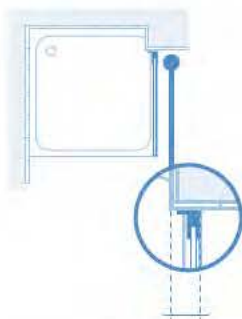

+9 € por cm. superior a lo estándar.

No se fabrican anchuras inferiores a la estándar.

ANCLAJES

Anclajes para laterales fijos a medida

MODELO A

ANCLAJE NORMAL

La pared está a más de 3 cm del plato.

medida a contemplar

MODELO B

ANCLAJE INTERIOR

El plato está desplazado de la pared.

medida a contemplar

MODELO C

ANCLAJE INTERIOR

La pared está a menos de 3 cm del plato.

medida a contemplar