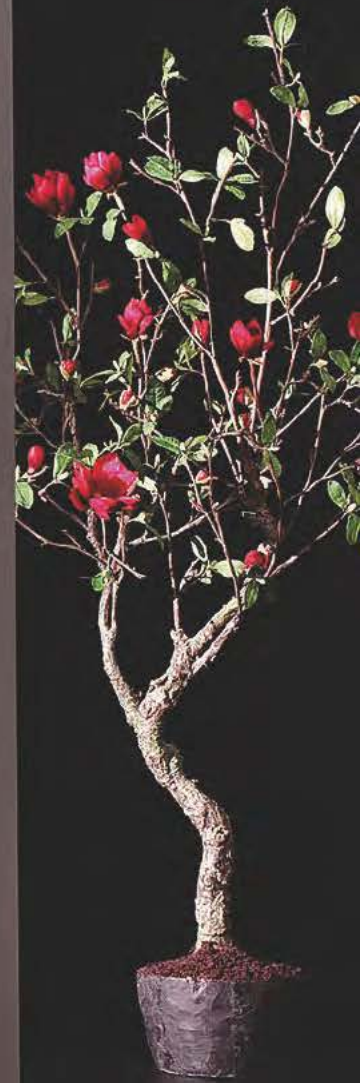

Por anchura mayor a la estándar:
Incremento 30%
+9 € por cm superior a lo estándar.

No se fabrican anchuras inferiores a la estándar.

OASI LATERAL FIJO DUCHA

Derecha o izquierda

Altura 190 cm

| Ancho frontal en cm | Cristal Transparente Carglass | Cristal Chinchilla | Cristal Serigrafiado | Cristal Mate Ácido - Color |
|---------------------|-------------------------------|--------------------|----------------------|----------------------------|
| 15 a 25 | 493 | 542 | 589 | 783 |
| 25 a 35 | 527 | 580 | 633 | 840 |
| 35 a 50 | 566 | 623 | 676 | 899 |
| 50 a 65 | 605 | 666 | 723 | 956 |
| 65 a 80 | 638 | 702 | 773 | 1.019 |
| 80 a 95 | 765 | 842 | 890 | 1.127 |