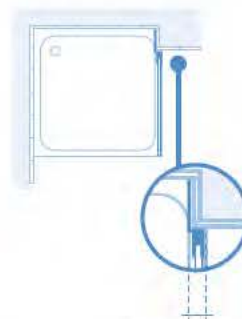

MODELO B

ANCLAJE INTERIOR

El plato está desplazado de la pared.

medida a contemplar

MODELO C

ANCLAJE INTERIOR

La pared está a menos de 3 cm del plato.

medida a contemplar

MODELO D

ANCLAJE INTERIOR

La pared está al borde del plato.

MODELOS B, C y D: Incremento +75 €.

MAMPARAS DE BAÑO Y DUCHA

Miquel Torelló i Pagès, 33-35 nave 8
Polígono Industrial El Pla
08750 Molins de Rei (Barcelona)