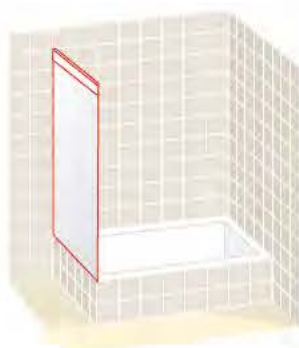

IVA e instalación no incluidos

ATENCIÓN:

- Especificar si se desea incluir el perfil guía inferior.

AMERICA LATERAL

Lateral fijo

Altura 150 cm

| Ancho frontal en cm | Cristal Transparente Carglass | Cristal Chinchilla | Cristal Serigrafiado | Cristal Mate Ácido - Color |
|---------------------|-------------------------------|--------------------|----------------------|----------------------------|
| 68 a 70 | 553 | 608 | 660 | 876 |
| 70 a 80 | 586 | 645 | 708 | 936 |
| 80 a 90 | 621 | 683 | 750 | 991 |