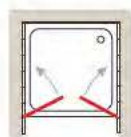

MANTA

Frontal ducha dos puertas, apertura hacia el interior

Altura 187 cm

Ancho frontal en cm	Accesibilidad en cm	Cristal Transparente Carglass	Cristal Chinchilla	Cristal Serigrafiado	Cristal Mate Ácido - Color
66 a 71	45	851	937	1.019	1.358
71 a 76	50	900	990	1.082	1.431
76 a 81	55	937	1.030	1.129	1.502
81 a 86	60	986	1.084	1.178	1.562
86 a 91	65	1.032	1.135	1.237	1.633
91 a 96	70	1.069	1.176	1.285	1.704
96 a 101	75	1.134	1.247	1.349	1.769

IVA e instalación no incluidos

MANTA

Frontal ducha dos puertas, apertura hacia el exterior

Altura 187 cm