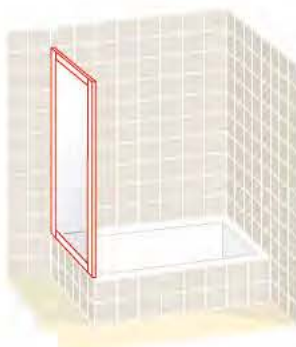

OASI LATERAL FIJO SOBRE MURO O BAÑERA

Derecha o izquierda

Altura 120 a 150 cm

Ancho frontal en cm	Cristal Transparente Carglass	Cristal Chinchilla	Cristal Serigrafiado	Cristal Mate Ácido - Color
60 a 70	636	700	739	964
70 a 80	674	741	793	1.030
80 a 90	788	867	946	1.180

ATENCIÓN:

- Indicar si el lateral va a la derecha o a la izquierda.
- Indicar el tipo de anclaje (A-B-C-D; ver página 159).
- Compatibles con todos los modelos INOX bañera.

IVA e instalación no incluidos

COLORES ESTÁNDAR

Acabados en:
■ ACERO INOXIDABLE 18/10

INOX MATE:
Incremento 35%.

CRISTAL TEMPLADO DE 8 mm

Cristal personalizado: consultar.

MEDIDAS ESPECIALES

Por altura mayor a la estándar, hasta 220 cm:
+9 € por cm superior a lo estándar.

Por anchura mayor a la estándar:
Incremento 30%
+9 € por cm superior a lo estándar.

No se fabrican anchuras inferiores a la estándar.