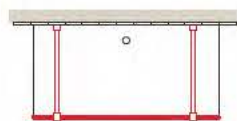

COLORES ESTÁNDAR

Acabados en:

■ ACERO INOXIDABLE 18/10

INOX MATE:

Incremento 35%.

CRISTAL TEMPLADO DE 8 mm

Cristal personalizado: consultar.

MEDIDAS ESPECIALES

Por altura mayor a la estándar, hasta 220 cm:

+9 € por cm superior a lo estándar.