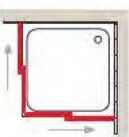

OASI 3

Angular ducha dos puertas y dos fijos

Altura 190 cm

■ Apertura de puertas correderas por el vértice

Ancho frontal en cm	Accesibilidad en cm	Cristal Transparente Carglass	Cristal Chinchilla	Cristal Serigrafiado	Cristal Mate Ácido - Color
62 a 67	32 - 39	1.163	1.279	1.297	1.712
67 a 75	34 - 44	1.210	1.331	1.358	1.789
75 a 84	38 - 48	1.269	1.396	1.406	1.869
84 a 92	46 - 56	1.376	1.514	1.528	2.021
92 a 100	47 - 60	1.470	1.617	1.635	2.176
100 a 110	54 - 66	1.578	1.736	1.747	2.317
110 a 120	60 - 73	1.685	1.854	1.870	2.472

IVA e instalación no incluidos

ATENCIÓN:

- Para el artículo 102R indicar si el lado más largo es izquierda o derecha, mirando desde el ángulo de apertura.

COLORES ESTÁNDAR

Acabados en:
■ ACERO INOXIDABLE 18/10

INOX MATE:
Incremento 35%.

CRISTAL TEMPLADO DE 8 mm

Cristal personalizado: consultar.

MEDIDAS ESPECIALES

Por altura mayor a la estándar, hasta 220 cm: Incremento 40%
+9 € por cm superior a lo estándar.

Por altura menor a la estándar:
Incremento 40%

Por anchura mayor a la estándar:
Incremento 30%
+9 € por cm superior a lo estándar.

No se fabrican anchuras inferiores a la estándar.