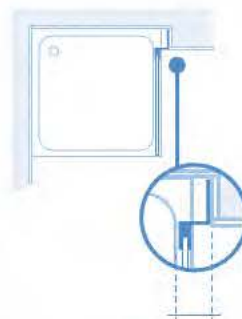

MODELO B

ANCLAJE INTERIOR

El plato está desplazado de la pared.

medida a contemplar