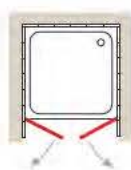

No se fabrican anchuras inferiores a la estándar.

MANTA

Frontal ducha dos puertas, apertura hacia el interior

Altura 187 cm

| Ancho frontal en cm | Accesibilidad en cm | Cristal Transparente Carglass | Cristal Chinchilla | Cristal Serigrafiado | Cristal Mate Ácido - Color |
|---------------------|---------------------|-------------------------------|--------------------|----------------------|----------------------------|
| 66 a 71 | 45 | 851 | 937 | 1.019 | 1.358 |
| 71 a 76 | 50 | 900 | 990 | 1.082 | 1.431 |
| 76 a 81 | 55 | 937 | 1.030 | 1.129 | 1.502 |
| 81 a 86 | 60 | 986 | 1.084 | 1.178 | 1.562 |
| 86 a 91 | 65 | 1.032 | 1.135 | 1.237 | 1.633 |
| 91 a 96 | 70 | 1.069 | 1.176 | 1.285 | 1.704 |
| 96 a 101 | 75 | 1.134 | 1.247 | 1.349 | 1.769 |

IVA e instalación no incluidos

MANTA

Frontal ducha dos puertas, apertura hacia el exterior

Altura 187 cm

| Ancho frontal en cm | Accesibilidad en cm | Cristal Transparente Carglass | Cristal Chinchilla | Cristal Serigrafiado | Cristal Mate Ácido - Color |
|---------------------|---------------------|-------------------------------|--------------------|----------------------|----------------------------|
| 66 a 71 | 45 | 943 | 1.037 | 1.129 | 1.502 |
| 71 a 76 | 50 | 991 | 1.090 | 1.192 | 1.573 |
| 76 a 81 | 55 | 1.038 | 1.142 | 1.244 | 1.642 |
| 81 a 86 | 60 | 1.089 | 1.198 | 1.303 | 1.723 |
| 86 a 91 | 65 | 1.135 | 1.249 | 1.358 | 1.801 |
| 91 a 96 | 70 | 1.182 | 1.300 | 1.418 | 1.881 |
| 96 a 101 | 75 | 1.218 | 1.340 | 1.453 | 1.916 |