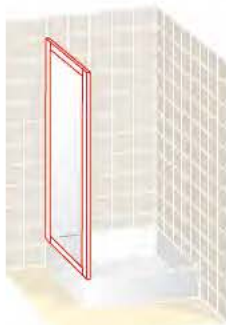

Por anchura mayor a la estándar:
Incremento 30%
+9 € por cm superior a lo estándar.

No se fabrican anchuras inferiores a la estándar.

OASI LATERAL FIJO DUCHA

Derecha o izquierda

Altura 190 cm

| Ancho frontal en cm | Cristal Transparente Carglass | Cristal Chinchilla | Cristal Serigrafiado | Cristal Mate Ácido - Color |
|---------------------|-------------------------------|--------------------|----------------------|----------------------------|
| 15 a 25 | 493 | 542 | 589 | 783 |
| 25 a 35 | 527 | 580 | 633 | 840 |
| 35 a 50 | 566 | 623 | 676 | 899 |
| 50 a 65 | 605 | 666 | 723 | 956 |
| 65 a 80 | 638 | 702 | 773 | 1.019 |
| 80 a 95 | 765 | 842 | 890 | 1.127 |

ATENCIÓN:

- Indicar si el lateral va a la derecha o a la izquierda.
- Indicar el tipo de anclaje (A-B-C-D; ver página 159).
- Compatible con todos los modelos INOX ducha.

IVA e instalación no incluidos

OASI LATERAL FIJO SOBRE MURO O BAÑERA