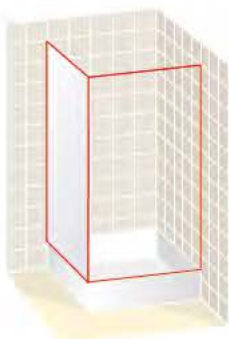

Laterales fijos para medidas especiales

Altura 187 cm

Ancho frontal en cm	Cristal Transparente Carglass	Chinchilla	Serigrafiado	Mate Ácido - Color
15 a 25	493	542	589	783
25 a 35	526	579	633	840
35 a 50	566	622	676	899
50 a 65	605	665	773	956
65 a 80	650	715	851	1.035
80 a 95	730	803	930	1.113

IVA e instalación no incluidos

ATENCIÓN:

- Indicar si va al lado derecho o izquierdo.
- Indicar el tipo de anclaje (A-B-C-D: ver página 159).