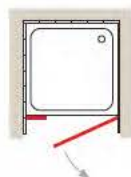

DUNA Q

Una puerta con bisagras

Altura 205 cm

■ Apertura EXTERIOR

Ancho frontal en cm	Cristal Transparente Carglass	Cristal Chinchilla	Cristal Serigrafiado	Cristal Mate Ácido - Color
80 a 90	1.700	1.870	1.988	2.378
90 a 100	1.869	2.056	2.186	2.616
100 a 110	2.056	2.262	2.405	2.878
110 a 120	2.261	2.487	2.645	3.166

ATENCIÓN:

- Esta mampara no es reversible, al hacer el pedido, indicar si las bisagras van a la derecha o izquierda.
- Indicar la medida exacta.
- Esta mampara no tiene expansión.

IVA e instalación no incluidos

DUNA Q LATERAL FIJO PDQ

Lateral fijo

Altura 205 cm