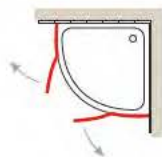

ARCO BF APERTURA EXTERIOR

Apertura central exterior de dos puertas

Altura 189,2 cm

■ Apertura de puertas exterior central

Ancho frontal en cm	Accesibilidad en cm	Cristal Transparente - Carglass	Cristal Mate Ácido
78 a 80	60	1.781	2.839
88 a 90	60	1.858	2.956

IVA e instalación no incluidos

ATENCIÓN:

- No se fabrican medidas especiales en cristales curvados.
- Indicar marca y modelo de plato o en su defecto facilitar plantilla.

ARCO BF APERTURA INTERIOR

Apertura central interior de dos puertas

Altura 187 cm